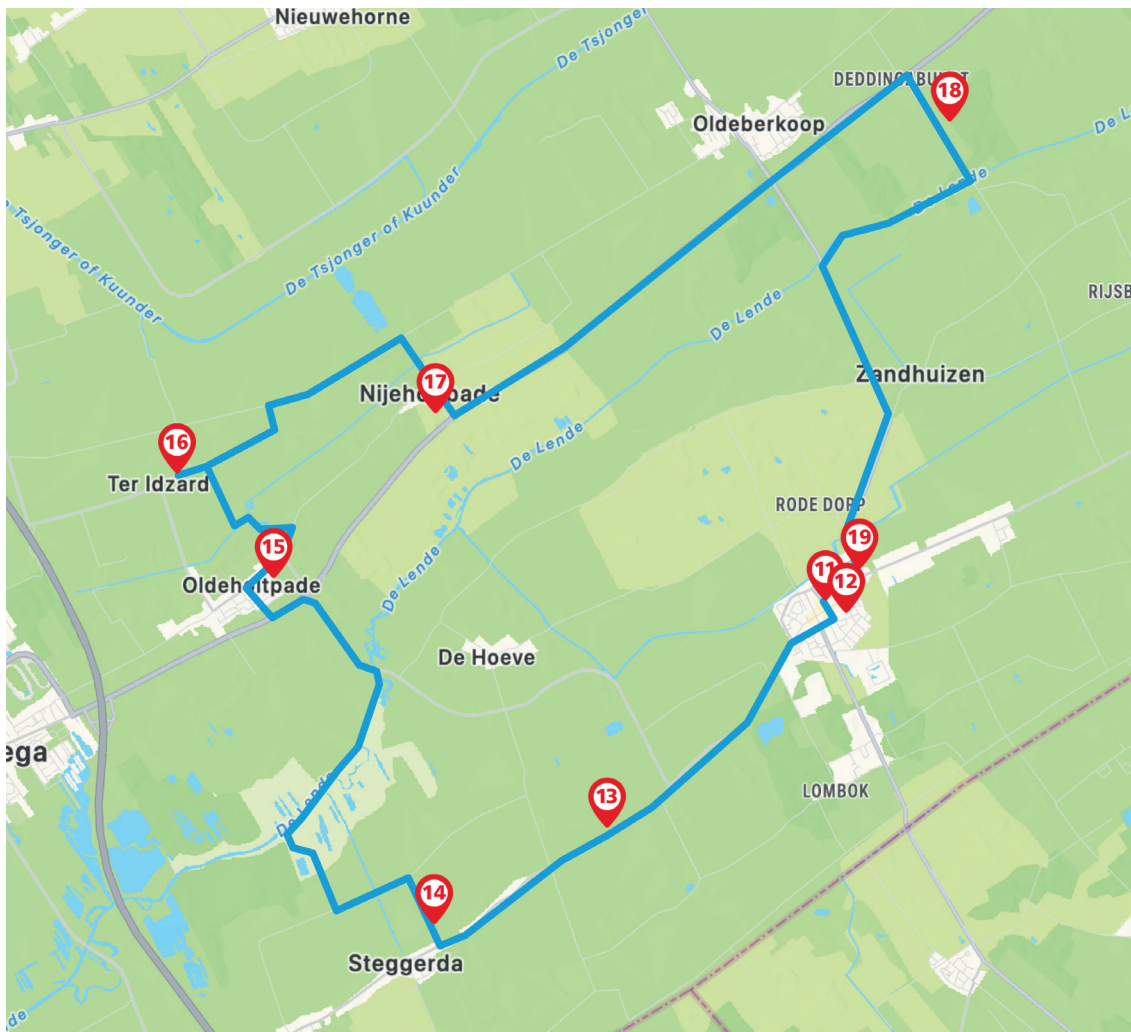

# Fietsroute Oost

## Open Monumenten Dag 2024

- 📍 Van: Industriestraat 29 in Noordwolde
- 📍 Naar: Oldeberkoperweg 1 in Noordwolde

📍 Afstand: 33 km

**Bekijk de kaart:**

**Meer info over Open Monumentendag?**

Ga naar [weststellingwerf.nl/OMD](https://weststellingwerf.nl/OMD)

# Monumenten op deze route

Na 50 meter kom je aan bij de Rietvlechtschool (monument 13). Bekijk hier ook de oude stoomlocomotief.

Ga na 50 meter bij de T-splitsing rechtsaf naar Rotanstraat.

Ga na 114 meter bij de zijstraat linksaf naar Hoofdstraat Oost.